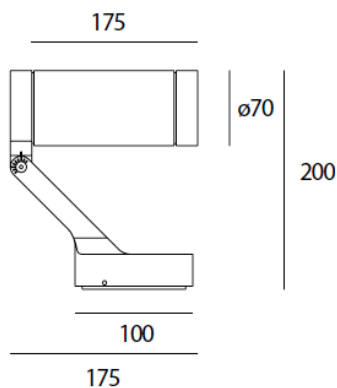

ТЕХНИЧЕСКИЕ ДАННЫЕ ПРОДУКТА

Obice LED 10 W 34° 607 lm 4000K White

ДИЗАЙН:

Alessandro Pedretti

МАТЕРИАЛЫ:

ОПИСАНИЕ:

Appareils d'éclairage utilisant des LEDs à rendement élevé. Installation au mur. Lumière monochromatique. Se composant d'un corps, une articulation orientable, un écran de protection, une bride pour fixage au mur. Corps en aluminium moulé sous pression. Base et support aluminium moulé sous pression. Bride, écran protecteur en verre, épaisseur 4mm, sérigraphie noire. Alimentateur intégré. LED monochromatiques blancs en 2 températures de couleur : Chaude = 3000K Neutre = 4000K Degré d'inclinaison +35°/-125° Rotation sur axe horizontal 359°. Branchement électrique par connecteur électrique logé dans la base murale. Degré de protection IP65. Classe électrique I (Obice), classe électrique III (Obice mini). Caractéristiques techniques des appareils conformes à la norme EN60598-1. Le montage doit être fait par un personnel spécialisé. Suivre scrupuleusement les instructions.

ХАРАКТЕРИСТИКИ

Наименование продукции: Obice LED 10 W 34° 607 lm
4000K White
Код: T430534N20
Цвет: White
Серии: Nord Light

РАЗМЕРЫ

Длина: cm 17.5
Высота: cm 20
Диаметр: cm 7

ЛАМПЫ ВКЛЮЧЕНЫ В КОМПЛЕКТ

Категория: LED
Ватт: 10 W
Световой поток (lm): 830 lm
Типология: 2
Цветовая температура (K): 4000 K
Класс: A

LUMINAIR

ПРА: Eelectronic included
Watt: 10 W

РАЗМЕРЫ

ЦВЕТ

АКСЕССУАРЫ

Portaccessori black
T430600020

Porta filtro T430600010