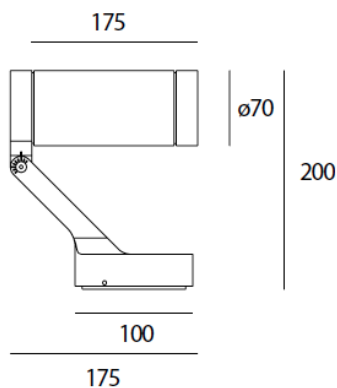

РАЗМЕРЫ

ЦВЕТ

АКСЕССУАРЫ

Portaccessori black
T430600020

Porta filtro T430600010