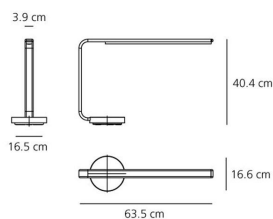

ТЕХНИЧЕСКИЕ ДАННЫЕ ПРОДУКТА

One Line LED

ДИЗАЙН:

Ora Ito
2005

МАТЕРИАЛЫ:

Painted die-cast aluminium, extruded aluminium, steel

ОПИСАНИЕ:

Base in painted die-cast aluminium; body in extruded aluminium, steel internal structure.

Dimmable + 

ТЕХНИЧЕСКИЕ ДАННЫЕ

ХАРАКТЕРИСТИКИ

Наименование продукции: One Line LED
Код: 0829050A
Цвет: Aluminium grey
Материал: Painted die-cast aluminium, extruded aluminium, steel
Серии: Design
Окружающая среда: Внутреннее место контакта:

ОПТИКА

Вид светового потока: Direct

РАЗМЕРЫ

Длина: cm 63.5
Высота: cm 40.4
Диаметр базы: cm 16.5
Ударопрочность: N.D.
тест раскаленной проволокой: 960 °

РАЗМЕРЫ

ЦВЕТ

ЛАМПЫ ВКЛЮЧЕНЫ В КОМПЛЕКТ

Категория: LED
Ватт: 8,9W
Световой поток (lm): 480lm
Типология: 1
Цветовая температура (K): 3000K
Класс: A
Напряжение: 24V