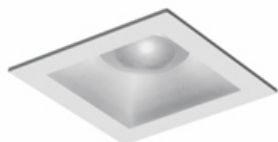

ТЕХНИЧЕСКИЕ ДАННЫЕ ПРОДУКТА

Parabola55_Square_3W_58°_3000K_Silver

ДИЗАЙН:

Artemide
2010

МАТЕРИАЛЫ:

Aluminium

ОПИСАНИЕ:

• Light fixture with high-performance LED light sources. • Ceiling installation. • Composed by: frame, body, lens, fixing springs. • Frame in injection mould of aluminium. • Heat sink body in extruded aluminium. • Lens in polycarbonate with 3 different versions of beam. • Fixing springs in harmonic steel. • White monochromatic LEDs available in 3 colours temperatures: Very Warm = 2700K Warm = 3000K Neutral = 4000K • Electrical connection to the driver by means of a FEP-FEP cable and a terminal board. • IP Rating IP40. • Insulation class III. • Technical features of light fixtures in compliance with EN60598-1. • Installation must be carried out by specialized personnel. • Carefully follow the instructions.

ВЫБРАТЬ

LED

Silver

КОД ПРОДУКТА

NL1906960K002

Вид светового потока

IP40

ТЕХНИЧЕСКИЕ ДАННЫЕ

ХАРАКТЕРИСТИКИ

Наименование продукции: Parabola55_Square_3W_58°_3000K_Silver

Код: NL1906960K002

Цвет: Silver

Материал: Aluminium

Серии: Architectural

Окружающая среда: Внутреннее

место контракта: Гостеприимство Гостиницы, Розничные магазины, Офисы, Музеи & Выставки, Частные резиденции

ЦВЕТ

РАЗМЕРЫ

Длина: см 5.5

Ширина: см 5.5

Глубина встройки: см 6

Форма отверстия: Квадратная форма

Вес: кг 0.2

ЛАМПЫ ВКЛЮЧЕНЫ В КОМПЛЕКТ