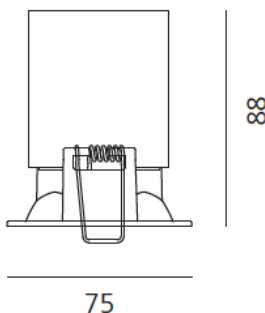

РАЗМЕРЫ

Длина: см 7.5

Ширина: см 7.5

Глубина встройки: см 8.8

Форма отверстия: Квадратная форма

ЛАМПЫ ВКЛЮЧЕНЫ В КОМПЛЕКТ

LED Категория: LED COB

Ватт: 12W

Световой поток (lm): 1391

Типология: 1

Цветовая температура (K): 4000K

Класс: A

LUMINAIR

Watt: 12W

РАЗМЕРЫ

ЦВЕТ