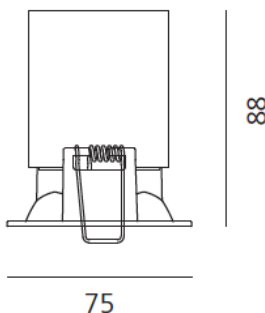

##### РАЗМЕРЫ

Длина: см 7.5

Ширина: см 7.5

Глубина встройки: см 8.8

Форма отверстия: Квадратная форма

##### РАЗМЕРЫ