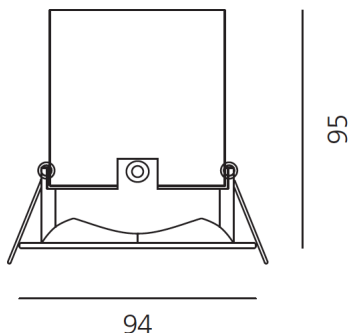

ТЕХНИЧЕСКИЕ ДАННЫЕ ПРОДУКТА

Parabola100_Square_17W_3000K_50°_Black

ДИЗАЙН:

Artemide
2010

МАТЕРИАЛЫ:

Aluminium

ОПИСАНИЕ:

• Light fixture with high-performance LED light sources. • Ceiling installation. • Composed by: frame, body, lens, fixing springs. • Frame in injection mould of aluminium. • Heat sink body in extruded aluminium. • Lens in polycarbonate with 3 different versions of beam. • Fixing springs in harmonic steel. • White monochromatic LEDs available in 3 colours temperatures: Very Warm = 2700K Warm = 3000K Neutral = 4000K • Electrical connection to the driver by means of a FEP-FEP cable and a terminal board. • IP Rating IP40. • Insulation class III. • Technical features of light fixtures in compliance with EN60598-1. • Installation must be carried out by specialized personnel. • Carefully follow the instructions.

ТЕХНИЧЕСКИЕ ДАННЫЕ

ХАРАКТЕРИСТИКИ

Наименование продукции: Parabola100_Square_17W_3000K_50°_Black
Код: NL1907340K004
Цвет: Black
Материал: Aluminium
Серии: Architectural
Окружающая среда: Внутреннее место
место контракта: Гостеприимство Гостиницы, Гостеприимство Рестораны, Розничные магазины, Офисы, Музеи & Выставки, Частные резиденции

РАЗМЕРЫ

РАЗМЕРЫ

Длина базы: cm 9.4
Ширина базы: cm 9.4
Глубина встройки: cm 9.5
Вес: kg 0.5

ЦВЕТ

ЛАМПЫ ВКЛЮЧЕНЫ В КОМПЛЕКТ

Категория: LED
Ватт: 17W
Световой поток (lm): 1896 lm
Типология: 1
Цветовая температура (K): 3000K
Класс: A