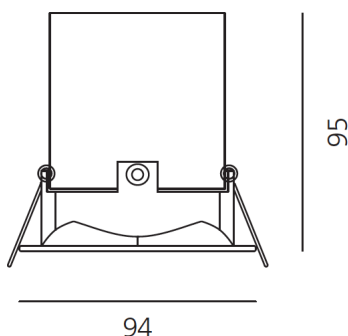

##### РАЗМЕРЫ

##### РАЗМЕРЫ

Длина базы: cm 9.4  
Ширина базы: cm 9.4  
Глубина встройки: cm 9.5  
Вес: kg 0.5