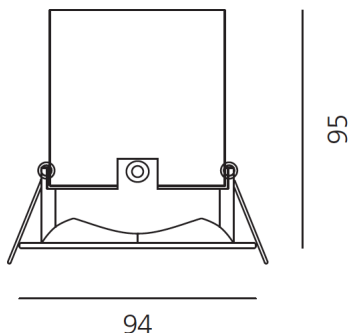

##### РАЗМЕРЫ

##### РАЗМЕРЫ

Длина базы: cm 9.4  
Ширина базы: cm 9.4  
Глубина встройки: cm 9.5  
Вес: kg 0.5