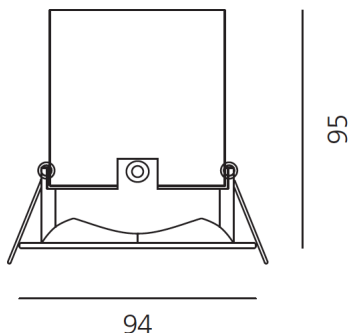

ТЕХНИЧЕСКИЕ ДАННЫЕ ПРОДУКТА

Parabola100_Square_17W_4000K_50°_White

ДИЗАЙН:

Artemide
2010

МАТЕРИАЛЫ:

Aluminium

ОПИСАНИЕ:

• Light fixture with high-performance LED light sources. • Ceiling installation. • Composed by: frame, body, lens, fixing springs. • Frame in injection mould of aluminium. • Heat sink body in extruded aluminium. • Lens in polycarbonate with 3 different versions of beam. • Fixing springs in harmonic steel. • White monochromatic LEDs available in 3 colours temperatures: Very Warm = 2700K Warm = 3000K Neutral = 4000K • Electrical connection to the driver by means of a FEP-FEP cable and a terminal board. • IP Rating IP40. • Insulation class III. • Technical features of light fixtures in compliance with EN60598-1. • Installation must be carried out by specialized personnel. • Carefully follow the instructions.

ТЕХНИЧЕСКИЕ ДАННЫЕ

ХАРАКТЕРИСТИКИ

Наименование продукции: Parabola100_Square_17W_4000K_50°_White
 Код: NL1907340W006
 Цвет: White
 Материал: Aluminium
 Серии: Architectural
 Окружающая среда: Внутреннее место
 место контракта: Гостеприимство Гостиницы, Гостеприимство Рестораны, Розничные магазины, Офисы, Музеи & Выставки, Частные резиденции

РАЗМЕРЫ

ЦВЕТ

РАЗМЕРЫ

Длина базы: cm 9.4
 Ширина базы: cm 9.4
 Глубина встройки: cm 9.5
 Вес: kg 0.5

ЛАМПЫ ВКЛЮЧЕНЫ В КОМПЛЕКТ

Категория: LED
 Ватт: 17W
 Световой поток (lm): 1982 lm
 Типология: 1
 Цветовая температура (K): 4000K
 Класс: A