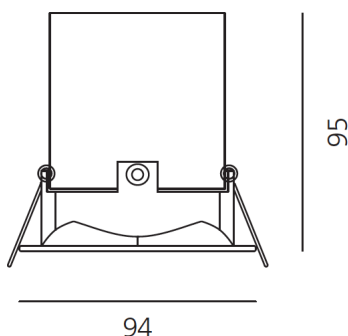

ТЕХНИЧЕСКИЕ ДАННЫЕ ПРОДУКТА

Parabola100_Square_17W_2700K_50°_Black

ДИЗАЙН:

Artemide
2010

МАТЕРИАЛЫ:

Aluminium

ОПИСАНИЕ:

• Light fixture with high-performance LED light sources. • Ceiling installation. • Composed by: frame, body, lens, fixing springs. • Frame in injection mould of aluminium. • Heat sink body in extruded aluminium. • Lens in polycarbonate with 3 different versions of beam. • Fixing springs in harmonic steel. • White monochromatic LEDs available in 3 colours temperatures: Very Warm = 2700K Warm = 3000K Neutral = 4000K • Electrical connection to the driver by means of a FEP-FEP cable and a terminal board. • IP Rating IP40. • Insulation class III. • Technical features of light fixtures in compliance with EN60598-1. • Installation must be carried out by specialized personnel. • Carefully follow the instructions.

ТЕХНИЧЕСКИЕ ДАННЫЕ

ХАРАКТЕРИСТИКИ

Наименование продукции: Parabola100_Square_17W_2700K_50°_Black
Код: NL1907340Y004
Цвет: Black
Материал: Aluminium
Серии: Architectural
Окружающая среда: Внутреннее место
место контракта: Гостеприимство Гостиницы, Гостеприимство Рестораны, Розничные магазины, Офисы, Музеи & Выставки, Частные резиденции

РАЗМЕРЫ

РАЗМЕРЫ

Длина базы: cm 9.4
Ширина базы: cm 9.4
Глубина встройки: cm 9.5
Вес: kg 0.5

ЦВЕТ

ЛАМПЫ ВКЛЮЧЕНЫ В КОМПЛЕКТ

Категория: LED
Ватт: 17W
Световой поток (lm): 1290 lm
Типология: 1
Цветовая температура (K): 2700K
Класс: A