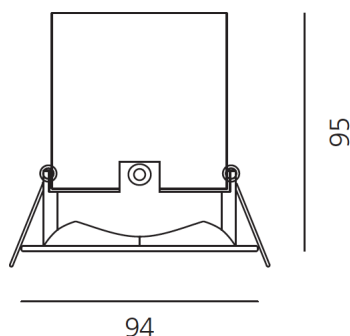

ТЕХНИЧЕСКИЕ ДАННЫЕ ПРОДУКТА

Parabola100_Square_17W_2700K_50°_White

ДИЗАЙН:

Artemide
2010

МАТЕРИАЛЫ:

Aluminium

ОПИСАНИЕ:

- Light fixture with high-performance LED light sources. • Ceiling installation.
- Composed by: frame, body, lens, fixing springs. • Frame in injection mould of aluminium. • Heat sink body in extruded aluminium. • Lens in polycarbonate with 3 different versions of beam. • Fixing springs in harmonic steel. • White monochromatic LEDs available in 3 colours temperatures: Very Warm = 2700K Warm = 3000K Neutral = 4000K • Electrical connection to the driver by means of a FEP-FEP cable and a terminal board. • IP Rating IP40. • Insulation class III. • Technical features of light fixtures in compliance with EN60598-1. • Installation must be carried out by specialized personnel.
- Carefully follow the instructions.

ТЕХНИЧЕСКИЕ ДАННЫЕ

ХАРАКТЕРИСТИКИ

Наименование продукции: Parabola100_Square_17W_2700K_50°_White
 Код: NL1907340Y006
 Цвет: White
 Материал: Aluminium
 Серии: Architectural
 Окружающая среда: Внутреннее место
 место контракта: Гостеприимство Гостиницы, Гостеприимство Рестораны, Розничные магазины, Офисы, Музеи & Выставки, Частные резиденции

РАЗМЕРЫ

РАЗМЕРЫ

Длина базы: cm 9.4
 Ширина базы: cm 9.4
 Глубина встройки: cm 9.5
 Вес: kg 0.5

ЦВЕТ

ЛАМПЫ ВКЛЮЧЕНЫ В КОМПЛЕКТ

Категория: LED
 Ватт: 17W
 Световой поток (lm): 1290 lm
 Типология: 1
 Цветовая температура (K): 2700K
 Класс: A