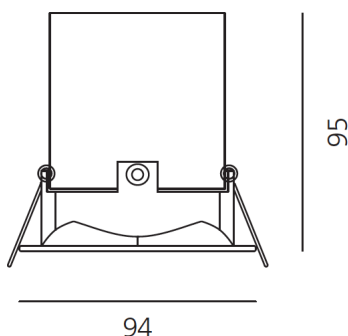

ТЕХНИЧЕСКИЕ ДАННЫЕ ПРОДУКТА

Parabola100_Square_17W_3000K_64°_Black

ДИЗАЙН:

Artemide
2010

МАТЕРИАЛЫ:

Aluminium

ОПИСАНИЕ:

• Light fixture with high-performance LED light sources. • Ceiling installation. • Composed by: frame, body, lens, fixing springs. • Frame in injection mould of aluminium. • Heat sink body in extruded aluminium. • Lens in polycarbonate with 3 different versions of beam. • Fixing springs in harmonic steel. • White monochromatic LEDs available in 3 colours temperatures: Very Warm = 2700K Warm = 3000K Neutral = 4000K • Electrical connection to the driver by means of a FEP-FEP cable and a terminal board. • IP Rating IP40. • Insulation class III. • Technical features of light fixtures in compliance with EN60598-1. • Installation must be carried out by specialized personnel. • Carefully follow the instructions.

ТЕХНИЧЕСКИЕ ДАННЫЕ

ХАРАКТЕРИСТИКИ

Наименование продукции: Parabola100_Square_17W_3000K_64°_Black
Код: NL1907360K004
Цвет: Black
Материал: Aluminium
Серии: Architectural
Окружающая среда: Внутреннее место
место контракта: Гостеприимство Гостиницы, Гостеприимство Рестораны, Розничные магазины, Офисы, Музеи & Выставки, Частные резиденции

РАЗМЕРЫ

РАЗМЕРЫ

Длина базы: cm 9.4
Ширина базы: cm 9.4
Глубина встройки: cm 9.5
Вес: kg 0.5

ЦВЕТ

ЛАМПЫ ВКЛЮЧЕНЫ В КОМПЛЕКТ

Категория: LED
Ватт: 17W
Световой поток (lm): 1896 lm
Типология: 1
Цветовая температура (K): 3000K
Класс: A