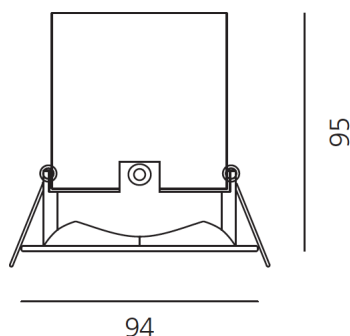

ТЕХНИЧЕСКИЕ ДАННЫЕ ПРОДУКТА

Parabola100_Square_17W_3000K_64°_White

ДИЗАЙН:

Artemide
2010

МАТЕРИАЛЫ:

Aluminium

ОПИСАНИЕ:

• Light fixture with high-performance LED light sources. • Ceiling installation. • Composed by: frame, body, lens, fixing springs. • Frame in injection mould of aluminium. • Heat sink body in extruded aluminium. • Lens in polycarbonate with 3 different versions of beam. • Fixing springs in harmonic steel. • White monochromatic LEDs available in 3 colours temperatures: Very Warm = 2700K Warm = 3000K Neutral = 4000K • Electrical connection to the driver by means of a FEP-FEP cable and a terminal board. • IP Rating IP40. • Insulation class III. • Technical features of light fixtures in compliance with EN60598-1. • Installation must be carried out by specialized personnel. • Carefully follow the instructions.

ТЕХНИЧЕСКИЕ ДАННЫЕ

ХАРАКТЕРИСТИКИ

Наименование продукции: Parabola100_Square_17W_3000K_64°_White
Код: NL1907360K006
Цвет: White
Материал: Aluminium
Серии: Architectural
Окружающая среда: Внутреннее место
место контракта: Гостеприимство Гостиницы, Гостеприимство Рестораны, Розничные магазины, Офисы, Музеи & Выставки, Частные резиденции

РАЗМЕРЫ

ЦВЕТ

РАЗМЕРЫ

Длина базы: cm 9.4
Ширина базы: cm 9.4
Глубина встройки: cm 9.5
Вес: kg 0.5

ЛАМПЫ ВКЛЮЧЕНЫ В КОМПЛЕКТ

Категория: LED
Ватт: 17W
Световой поток (lm): 1896 lm
Типология: 1
Цветовая температура (K): 3000K
Класс: A