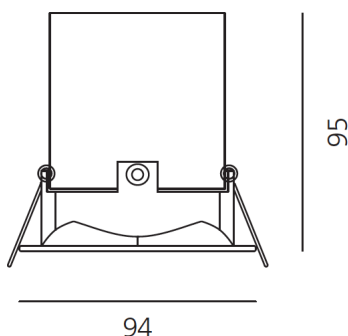

ТЕХНИЧЕСКИЕ ДАННЫЕ ПРОДУКТА

Parabola100_Square_17W_4000K_64°_White

ДИЗАЙН:

Artemide
2010

МАТЕРИАЛЫ:

Aluminium

ОПИСАНИЕ:

• Light fixture with high-performance LED light sources. • Ceiling installation. • Composed by: frame, body, lens, fixing springs. • Frame in injection mould of aluminium. • Heat sink body in extruded aluminium. • Lens in polycarbonate with 3 different versions of beam. • Fixing springs in harmonic steel. • White monochromatic LEDs available in 3 colours temperatures: Very Warm = 2700K Warm = 3000K Neutral = 4000K • Electrical connection to the driver by means of a FEP-FEP cable and a terminal board. • IP Rating IP40. • Insulation class III. • Technical features of light fixtures in compliance with EN60598-1. • Installation must be carried out by specialized personnel. • Carefully follow the instructions.

ТЕХНИЧЕСКИЕ ДАННЫЕ

ХАРАКТЕРИСТИКИ

Наименование продукции: Parabola100_Square_17W_4000K_64°_White
Код: NL1907360W006
Цвет: White
Материал: Aluminium
Серии: Architectural
Окружающая среда: Внутреннее место
место контракта: Гостеприимство Гостиницы, Гостеприимство Рестораны, Розничные магазины, Офисы, Музеи & Выставки, Частные резиденции

РАЗМЕРЫ

ЦВЕТ

РАЗМЕРЫ

Длина базы: cm 9.4
Ширина базы: cm 9.4
Глубина встройки: cm 9.5
Вес: kg 0.5

ЛАМПЫ ВКЛЮЧЕНЫ В КОМПЛЕКТ

Категория: LED
Ватт: 17W
Световой поток (lm): 1982 lm
Типология: 1
Цветовая температура (K): 4000K
Класс: A