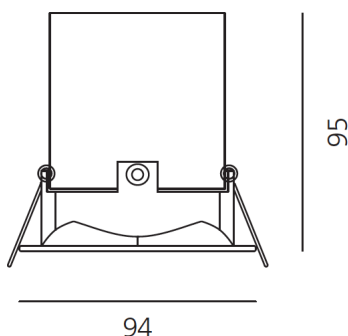

ТЕХНИЧЕСКИЕ ДАННЫЕ ПРОДУКТА

Parabola100_Square_17W_2700K_64°_Black

ДИЗАЙН:

Artemide
2010

МАТЕРИАЛЫ:

Aluminium

ОПИСАНИЕ:

• Light fixture with high-performance LED light sources. • Ceiling installation. • Composed by: frame, body, lens, fixing springs. • Frame in injection mould of aluminium. • Heat sink body in extruded aluminium. • Lens in polycarbonate with 3 different versions of beam. • Fixing springs in harmonic steel. • White monochromatic LEDs available in 3 colours temperatures: Very Warm = 2700K Warm = 3000K Neutral = 4000K • Electrical connection to the driver by means of a FEP-FEP cable and a terminal board. • IP Rating IP40. • Insulation class III. • Technical features of light fixtures in compliance with EN60598-1. • Installation must be carried out by specialized personnel. • Carefully follow the instructions.

ТЕХНИЧЕСКИЕ ДАННЫЕ

ХАРАКТЕРИСТИКИ

Наименование продукции: Parabola100_Square_17W_2700K_64°_Black
Код: NL1907360Y004
Цвет: Black
Материал: Aluminium
Серии: Architectural
Окружающая среда: Внутреннее место
место контракта: Гостеприимство Гостиницы, Гостеприимство Рестораны, Розничные магазины, Офисы, Музеи & Выставки, Частные резиденции

РАЗМЕРЫ

РАЗМЕРЫ

Длина базы: cm 9.4
Ширина базы: cm 9.4
Глубина встройки: cm 9.5
Вес: kg 0.5

ЦВЕТ

ЛАМПЫ ВКЛЮЧЕНЫ В КОМПЛЕКТ

Категория: LED
Ватт: 17W
Световой поток (lm): 1290 lm
Типология: 1
Цветовая температура (K): 2700K
Класс: A