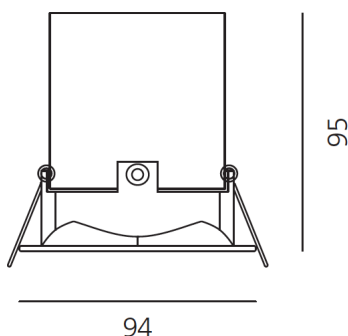

ТЕХНИЧЕСКИЕ ДАННЫЕ ПРОДУКТА

Parabola100_Square_17W_2700K_64°_White

ДИЗАЙН:

Artemide
2010

МАТЕРИАЛЫ:

Aluminium

ОПИСАНИЕ:

• Light fixture with high-performance LED light sources. • Ceiling installation. • Composed by: frame, body, lens, fixing springs. • Frame in injection mould of aluminium. • Heat sink body in extruded aluminium. • Lens in polycarbonate with 3 different versions of beam. • Fixing springs in harmonic steel. • White monochromatic LEDs available in 3 colours temperatures: Very Warm = 2700K Warm = 3000K Neutral = 4000K • Electrical connection to the driver by means of a FEP-FEP cable and a terminal board. • IP Rating IP40. • Insulation class III. • Technical features of light fixtures in compliance with EN60598-1. • Installation must be carried out by specialized personnel. • Carefully follow the instructions.

ТЕХНИЧЕСКИЕ ДАННЫЕ

ХАРАКТЕРИСТИКИ

Наименование продукции: Parabola100_Square_17W_2700K_64°_White
Код: NL1907360Y006
Цвет: White
Материал: Aluminium
Серии: Architectural
Окружающая среда: Внутреннее место
место контракта: Гостеприимство Гостиницы, Гостеприимство Рестораны, Розничные магазины, Офисы, Музеи & Выставки, Частные резиденции

РАЗМЕРЫ

ЦВЕТ

РАЗМЕРЫ

Длина базы: cm 9.4
Ширина базы: cm 9.4
Глубина встройки: cm 9.5
Вес: kg 0.5

ЛАМПЫ ВКЛЮЧЕНЫ В КОМПЛЕКТ

Категория: LED
Ватт: 17W
Световой поток (lm): 1290 lm
Типология: 1
Цветовая температура (K): 2700K
Класс: A