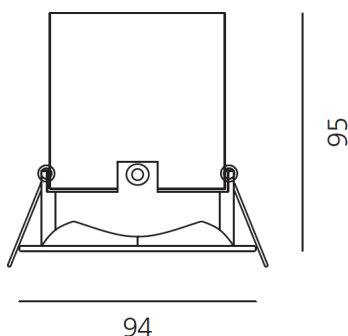

Aluminium

ОПИСАНИЕ:

- Light fixture with high-performance LED light sources. • Ceiling installation.
- Composed by: frame, body, lens, fixing springs. • Frame in injection mould of aluminium. • Heat sink body in extruded aluminium. • Lens in polycarbonate with 3 different versions of beam. • Fixing springs in harmonic steel. • White monochromatic LEDs available in 3 colours temperatures: Very Warm = 2700K Warm = 3000K Neutral = 4000K • Electrical connection to the driver by means of a FEP-FEP cable and a terminal board. • IP Rating IP40. • Insulation class III. • Technical features of light fixtures in compliance with EN60598-1. • Installation must be carried out by specialized personnel.
- Carefully follow the instructions.

ВЫБРАТЬ

LED

Black

КОД ПРОДУКТА

NL1907380K004

Вид светового потока

IP40

Dimmable

ТЕХНИЧЕСКИЕ ДАННЫЕ

ХАРАКТЕРИСТИКИ

Наименование продукции: Parabola100_Square_17W_3000K_76°_Black
Код: NL1907380K004
Цвет: Black
Материал: Aluminium
Серии: Architectural
Окружающая среда: Внутреннее место
место контракта: Гостеприимство Гостиницы, Гостеприимство Рестораны, Розничные магазины, Офисы, Музеи & Выставки, Частные резиденции

РАЗМЕРЫ

Длина базы: cm 9.4
Ширина базы: cm 9.4
Глубина встройки: cm 9.5
Вес: kg 0.5

ЛАМПЫ ВКЛЮЧЕНЫ В КОМПЛЕКТ

Категория: LED
Ватт: 17W
Световой поток (lm): 1896 lm
Типология: 1
Цветовая температура (K): 3000K
Класс: A

LUMINAIR

Watt: 17W

РАЗМЕРЫ

ЦВЕТ

АКСЕССУАРЫ

ALIMENT. 25W DIMM 1/10V
PUSH+CAV.SINC. NL62810

ALIMENT. 20W 500mA (indip.)
NL19034

ALIMENT. 50W 350/500/700mA
MAXI DALI NL11035