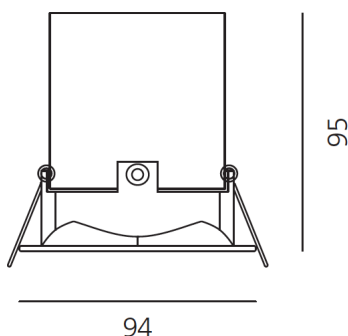

ТЕХНИЧЕСКИЕ ДАННЫЕ ПРОДУКТА

Parabola100_Square_17W_3000K_76°_White

ДИЗАЙН:

Artemide
2010

МАТЕРИАЛЫ:

Aluminium

ОПИСАНИЕ:

• Light fixture with high-performance LED light sources. • Ceiling installation. • Composed by: frame, body, lens, fixing springs. • Frame in injection mould of aluminium. • Heat sink body in extruded aluminium. • Lens in polycarbonate with 3 different versions of beam. • Fixing springs in harmonic steel. • White monochromatic LEDs available in 3 colours temperatures: Very Warm = 2700K Warm = 3000K Neutral = 4000K • Electrical connection to the driver by means of a FEP-FEP cable and a terminal board. • IP Rating IP40. • Insulation class III. • Technical features of light fixtures in compliance with EN60598-1. • Installation must be carried out by specialized personnel. • Carefully follow the instructions.

ТЕХНИЧЕСКИЕ ДАННЫЕ

ХАРАКТЕРИСТИКИ

Наименование продукции: Parabola100_Square_17W_3000K_76°_White
 Код: NL1907380K006
 Цвет: White
 Материал: Aluminium
 Серии: Architectural
 Окружающая среда: Внутреннее место
 место контракта: Гостеприимство Гостиницы, Гостеприимство Рестораны, Розничные магазины, Офисы, Музеи & Выставки, Частные резиденции

РАЗМЕРЫ

ЦВЕТ

РАЗМЕРЫ

Длина базы: cm 9.4
 Ширина базы: cm 9.4
 Глубина встройки: cm 9.5
 Вес: kg 0.5

ЛАМПЫ ВКЛЮЧЕНЫ В КОМПЛЕКТ

Категория: LED
 Ватт: 17W
 Световой поток (lm): 1896 lm
 Типология: 1
 Цветовая температура (K): 3000K
 Класс: A