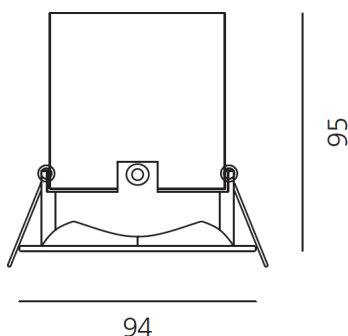

##### РАЗМЕРЫ

Длина базы: cm 9,4  
 Ширина базы: cm 9,4  
 Глубина встройки: cm 9,5  
 Вес: kg 0,5

##### РАЗМЕРЫ