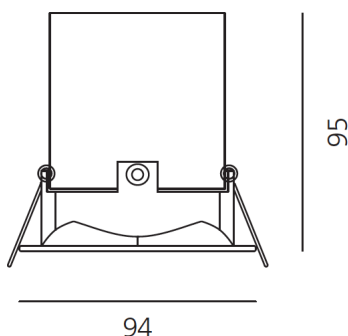

ТЕХНИЧЕСКИЕ ДАННЫЕ ПРОДУКТА

Parabola100_Square_17W_4000K_76°_Black

ДИЗАЙН:

Artemide
2010

МАТЕРИАЛЫ:

Aluminium

ОПИСАНИЕ:

- Light fixture with high-performance LED light sources. • Ceiling installation.
- Composed by: frame, body, lens, fixing springs. • Frame in injection mould of aluminium. • Heat sink body in extruded aluminium. • Lens in polycarbonate with 3 different versions of beam. • Fixing springs in harmonic steel. • White monochromatic LEDs available in 3 colours temperatures: Very Warm = 2700K Warm = 3000K Neutral = 4000K • Electrical connection to the driver by means of a FEP-FEP cable and a terminal board. • IP Rating IP40. • Insulation class III. • Technical features of light fixtures in compliance with EN60598-1. • Installation must be carried out by specialized personnel.
- Carefully follow the instructions.

ТЕХНИЧЕСКИЕ ДАННЫЕ

ХАРАКТЕРИСТИКИ

Наименование продукции: Parabola100_Square_17W_4000K_76°_Black
 Код: NL1907380W004
 Цвет: Black
 Материал: Aluminium
 Серии: Architectural
 Окружающая среда: Внутреннее место
 место контракта: Гостеприимство Гостиницы, Гостеприимство Рестораны, Розничные магазины, Офисы, Музеи & Выставки, Частные резиденции

РАЗМЕРЫ

РАЗМЕРЫ

Длина базы: cm 9.4
 Ширина базы: cm 9.4
 Глубина встройки: cm 9.5
 Вес: kg 0.5

ЦВЕТ

ЛАМПЫ ВКЛЮЧЕНЫ В КОМПЛЕКТ

Категория: LED
 Ватт: 17W
 Световой поток (lm): 1982 lm
 Типология: 1
 Цветовая температура (K): 4000K
 Класс: A