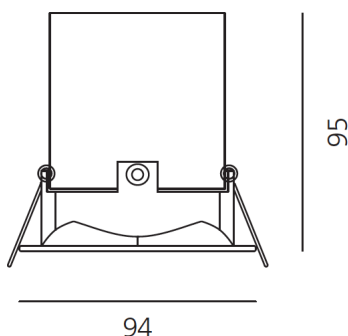

##### РАЗМЕРЫ

##### РАЗМЕРЫ

Длина базы: cm 9.4  
 Ширина базы: cm 9.4  
 Глубина встройки: cm 9.5  
 Вес: kg 0.5