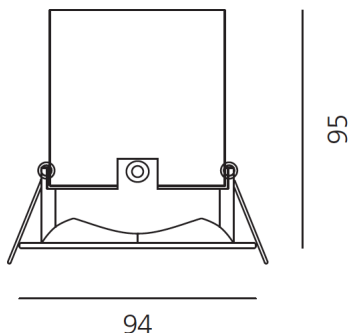

ТЕХНИЧЕСКИЕ ДАННЫЕ ПРОДУКТА

Parabola100_Square_17W_2700K_76°_Black

ДИЗАЙН:

Artemide
2010

МАТЕРИАЛЫ:

Aluminium

ОПИСАНИЕ:

- Light fixture with high-performance LED light sources. • Ceiling installation.
- Composed by: frame, body, lens, fixing springs. • Frame in injection mould of aluminium. • Heat sink body in extruded aluminium. • Lens in polycarbonate with 3 different versions of beam. • Fixing springs in harmonic steel. • White monochromatic LEDs available in 3 colours temperatures: Very Warm = 2700K Warm = 3000K Neutral = 4000K • Electrical connection to the driver by means of a FEP-FEP cable and a terminal board. • IP Rating IP40. • Insulation class III. • Technical features of light fixtures in compliance with EN60598-1. • Installation must be carried out by specialized personnel.
- Carefully follow the instructions.

ТЕХНИЧЕСКИЕ ДАННЫЕ

ХАРАКТЕРИСТИКИ

Наименование продукции: Parabola100_Square_17W_2700K_76°_Black
 Код: NL1907380Y004
 Цвет: Black
 Материал: Aluminium
 Серии: Architectural
 Окружающая среда: Внутреннее место
 место контракта: Гостеприимство Гостиницы, Гостеприимство Рестораны, Розничные магазины, Офисы, Музеи & Выставки, Частные резиденции

РАЗМЕРЫ

ЦВЕТ

РАЗМЕРЫ

Длина базы: cm 9.4
 Ширина базы: cm 9.4
 Глубина встройки: cm 9.5
 Вес: kg 0.5

ЛАМПЫ ВКЛЮЧЕНЫ В КОМПЛЕКТ

Категория: LED
 Ватт: 17W
 Световой поток (lm): 1290 lm
 Типология: 1
 Цветовая температура (K): 2700K
 Класс: A