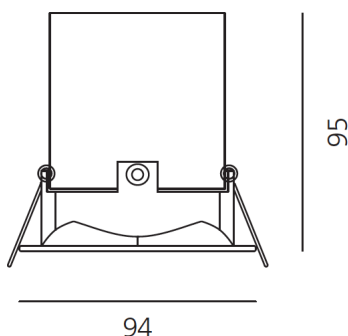

ТЕХНИЧЕСКИЕ ДАННЫЕ ПРОДУКТА

Parabola100_Square_17W_2700K_76°_White

ДИЗАЙН:

Artemide
2010

МАТЕРИАЛЫ:

Aluminium

ОПИСАНИЕ:

• Light fixture with high-performance LED light sources. • Ceiling installation. • Composed by: frame, body, lens, fixing springs. • Frame in injection mould of aluminium. • Heat sink body in extruded aluminium. • Lens in polycarbonate with 3 different versions of beam. • Fixing springs in harmonic steel. • White monochromatic LEDs available in 3 colours temperatures: Very Warm = 2700K Warm = 3000K Neutral = 4000K • Electrical connection to the driver by means of a FEP-FEP cable and a terminal board. • IP Rating IP40. • Insulation class III. • Technical features of light fixtures in compliance with EN60598-1. • Installation must be carried out by specialized personnel. • Carefully follow the instructions.

ТЕХНИЧЕСКИЕ ДАННЫЕ

ХАРАКТЕРИСТИКИ

Наименование продукции: Parabola100_Square_17W_2700K_76°_White
 Код: NL1907380Y006
 Цвет: White
 Материал: Aluminium
 Серии: Architectural
 Окружающая среда: Внутреннее место
 место контракта: Гостеприимство Гостиницы, Гостеприимство Рестораны, Розничные магазины, Офисы, Музеи & Выставки, Частные резиденции

РАЗМЕРЫ

ЦВЕТ

РАЗМЕРЫ

Длина базы: cm 9.4
 Ширина базы: cm 9.4
 Глубина встройки: cm 9.5
 Вес: kg 0.5

ЛАМПЫ ВКЛЮЧЕНЫ В КОМПЛЕКТ

Категория: LED
 Ватт: 17W
 Световой поток (lm): 1290 lm
 Типология: 1
 Цветовая температура (K): 2700K
 Класс: A