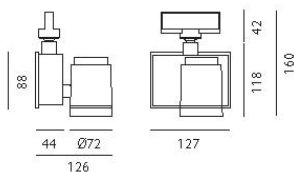

РАЗМЕРЫ

ЦВЕТ

РАЗМЕРЫ

Длина: cm 13.6
 Высота: cm 16
 Диаметр: cm 7.2
 Угол наклона: 9090
 Вращение: 355
 Вес: kg 0.8
 тест раскаленной проволокой: 850 °

ЛАМПЫ ВКЛЮЧЕНЫ В КОМПЛЕКТ

Категория: LED
 Ватт: 15 W
 Световой поток (lm): 1160 lm
 Типология: 1
 Цветовая температура (K): 3000 K
 Класс: A

LUMINAIR

Watt: 18W

АКСЕССУАРЫ

wall washer screen (black).
white M083017

Gobo personalizzato in vetro
serigrafato \varnothing 37,5mm
Diametro del logo min \varnothing
10mm max \varnothing 20 mm M080800

Adjustable dowser (black).
white M082817