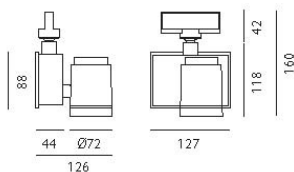

ВЫБРАТЬ

КОД ПРОДУКТА

M222743

Вид светового потока

20

ТЕХНИЧЕСКИЕ ДАННЫЕ
ХАРАКТЕРИСТИКИ

Наименование продукции: Picto 70 LED track black horizontal
 Код: M222743
 Цвет: black
 Материал: aluminum
 Серии: Architectural
 Окружающая среда: Внутреннее
 место контракта: Гостеприимство, Отели, Рестораны, Магазины, Музеи & Выставки

РАЗМЕРЫ

ЦВЕТ

РАЗМЕРЫ

Длина: cm 12.6
 Высота: cm 16
 Диаметр: cm 7.2
 Угол наклона: 9090
 Вращение: 355
 Вес: kg 0.8
 тест раскаленной проволокой: 850 °

ЛАМПЫ ВКЛЮЧЕНЫ В КОМПЛЕКТ

Категория: LED
 Ватт: 15 W
 Световой поток (lm): 1320 lm
 Типология: 1
 Цветовая температура (K): 4000 K
 Класс: A

LUMINAIR

Watt: 18W

АКСЕССУАРЫ

wall washer screen (black).
white M083017

Gobo personalizzato in vetro
serigrafato \varnothing 37,5mm
Diametro del logo min \varnothing
10mm max \varnothing 20 mm M080800

Adjustable dowser (black).
white M082817