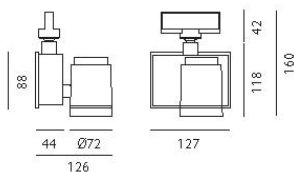

ВЫБРАТЬ

КОД ПРОДУКТА

M222843

Вид светового потока

20

ТЕХНИЧЕСКИЕ ДАННЫЕ
ХАРАКТЕРИСТИКИ

Наименование продукции: Picto 70 LED track black horizontal
 Код: M222843
 Цвет: black
 Материал: aluminio
 Серии: Architectural
 Окружающая среда: Внутреннее
 место контракта: Гостеприимство, Отели, Магазины, Музеи & Выставки

РАЗМЕРЫ

ЦВЕТ

РАЗМЕРЫ

Длина: cm 12.6
 Высота: cm 16
 Диаметр: cm 7.2
 Угол наклона: 9090
 Вращение: 355
 Вес: kg 0.8
 тест раскаленной проволокой: 850 °

ЛАМПЫ ВКЛЮЧЕНЫ В КОМПЛЕКТ

Категория: LED
 Ватт: 15 W
 Световой поток (lm): 1160 lm
 Типология: 1
 Цветовая температура (K): 3000 K
 Класс: A

LUMINAIR

Watt: 18W

АКСЕССУАРЫ

wall washer screen (black).
white M083017

Gobo personalizzato in vetro
serigrafato \varnothing 37,5mm
Diametro del logo min \varnothing
10mm max \varnothing 20 mm M080800

Adjustable dowser (black).
white M082817