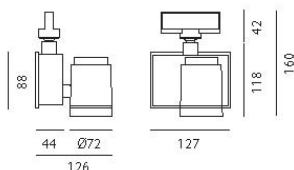

РАЗМЕРЫ

ЦВЕТ

РАЗМЕРЫ

Длина: cm 12.6
 Высота: cm 16
 Диаметр: cm 7.2
 Угол наклона: 9090
 Вращение: 355
 Вес: kg 0.8
 тест раскаленной проволокой: 850 °

ЛАМПЫ ВКЛЮЧЕНЫ В КОМПЛЕКТ

Категория: LED
 Ватт: 15 W
 Световой поток (lm): 1320 lm
 Типология: 1
 Цветовая температура (K): 4000 K
 Класс: A

LUMINAIR

Watt: 18W

АКСЕССУАРЫ

wall washer screen (black).
white M083017

Gobo personalizzato in vetro
serigrafato \varnothing 37,5mm
Diametro del logo min \varnothing
10mm max \varnothing 20 mm M080800

Adjustable dowser (black).
white M082817