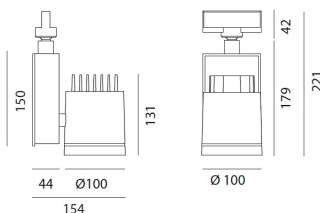

Black

КОД ПРОДУКТА

M229543

Вид светового потока

20  

ТЕХНИЧЕСКИЕ ДАННЫЕ**ХАРАКТЕРИСТИКИ**

Наименование продукции: Picto 100 led track black vertical

Код: M229543

Цвет: Black

Материал: Aluminium

Серии: Architectural

Окружающая среда: Внутреннее

место контракта: Гостеприимство
Гостиницы, Розничные магазины, Музеи & Выставки

РАЗМЕРЫ**ЦВЕТ****РАЗМЕРЫ**

Длина: cm 15.4

Высота: cm 22.1

Диаметр: cm 10

Угол наклона: 9090

Вращение: 355

Вес: kg 1.2

тест раскаленной проволокой: 850 °

ЛАМПЫ ВКЛЮЧЕНЫ В КОМПЛЕКТ

Категория: LED

Ватт: 19 W