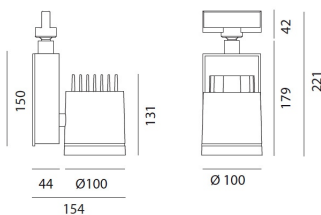

Silver

КОД ПРОДУКТА

M229563

Вид светового потока**ТЕХНИЧЕСКИЕ ДАННЫЕ****ХАРАКТЕРИСТИКИ**

Наименование продукции: Picto 100 led track silver vertical

Код: M229563

Цвет: Silver

Материал: Aluminium

Серии: Architectural

Окружающая среда: Внутреннее

место контракта: Гостеприимство
Гостиницы, Розничные магазины, Музеи & Выставки

РАЗМЕРЫ**РАЗМЕРЫ**

Длина: cm 15.4

Высота: cm 22.1

Диаметр: cm 10

Угол наклона: 9090