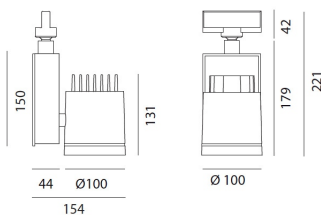

Black

КОД ПРОДУКТА

M229643

Вид светового потока

20  

ТЕХНИЧЕСКИЕ ДАННЫЕ**ХАРАКТЕРИСТИКИ**

Наименование продукции: Picto 100 led track black vertical horizontal

Код: M229643

Цвет: Black

Материал: Aluminium

Серии: Architectural

Окружающая среда: Внутреннее

место контракта: Гостеприимство
Гостиницы, Розничные магазины, Музеи & Выставки

РАЗМЕРЫ**ЦВЕТ****РАЗМЕРЫ**

Длина: cm 15.4

Высота: cm 22.1

Диаметр: cm 10

Угол наклона: 9090

Вращение: 355

Вес: kg 1.2

тест раскаленной проволокой: 850 °

ЛАМПЫ ВКЛЮЧЕНЫ В КОМПЛЕКТ

Категория: LED

Ватт: 19 W