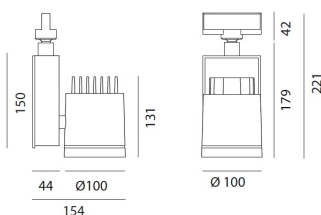

ТЕХНИЧЕСКИЕ ДАННЫЕ ПРОДУКТА

Picto 100 led track silver vertical

**ДИЗАЙН:**

Artemide
2013

МАТЕРИАЛЫ:

Aluminium

ОПИСАНИЕ:**ВЫБРАТЬ**

LED

Silver

КОД ПРОДУКТА

M229663

Вид светового потока**ТЕХНИЧЕСКИЕ ДАННЫЕ****ХАРАКТЕРИСТИКИ**

Наименование продукции: Picto 100 led track silver vertical
Код: M229663
Цвет: Silver
Материал: Aluminium
Серии: Architectural
Окружающая среда: Внутреннее
место контракта: Гостеприимство
Гостиницы, Розничные магазины, Музеи & Выставки

РАЗМЕРЫ**ЦВЕТ****РАЗМЕРЫ**

Длина: cm 15.4
Высота: cm 22.1
Диаметр: cm 10
Угол наклона: 9090
Вращение: 355
Вес: kg 1.2
тест раскаленной проволокой: 850 °

ЛАМПЫ ВКЛЮЧЕНЫ В КОМПЛЕКТ

Категория: LED
Ватт: 19 W
Световой поток (lm): 2049 lm
Типология: 2
Цветовая температура (K): 4000 K
Класс: A