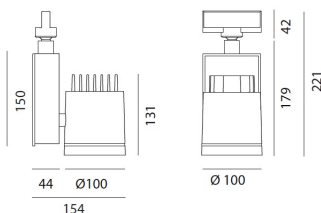

**КОД ПРОДУКТА**

M229743

**Вид светового потока**

20  

**ТЕХНИЧЕСКИЕ ДАННЫЕ****ХАРАКТЕРИСТИКИ**

Наименование продукции: Picto 100 led track black vertical

Код: M229743

Цвет: Black

Материал: Aluminium

Серии: Architectural

Окружающая среда: Внутреннее

место контракта: Гостеприимство  
Гостиницы, Розничные магазины, Музеи & Выставки

**РАЗМЕРЫ****ЦВЕТ****РАЗМЕРЫ**

Длина: cm 15.4

Высота: cm 22.1

Диаметр: cm 10

Угол наклона: 9090

Вращение: 355

Вес: kg 1.2

тест раскаленной проволокой: 850 °

**ЛАМПЫ ВКЛЮЧЕНЫ В КОМПЛЕКТ**

Категория: LED

Ватт: 19 W