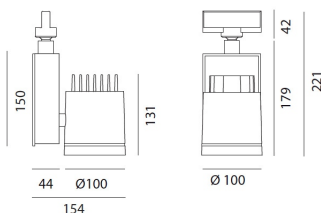

Silver

КОД ПРОДУКТА

M229763

Вид светового потока**ТЕХНИЧЕСКИЕ ДАННЫЕ****ХАРАКТЕРИСТИКИ**

Наименование продукции: Picto 100 led track silver vertical

Код: M229763

Цвет: Silver

Материал: Aluminium

Серии: Architectural

Окружающая среда: Внутреннее

место контракта: Гостеприимство
Гостиницы, Розничные магазины, Музеи & Выставки

РАЗМЕРЫ**ЦВЕТ****РАЗМЕРЫ**

Длина: cm 15.4

Высота: cm 22.1

Диаметр: cm 10

Угол наклона: 9090