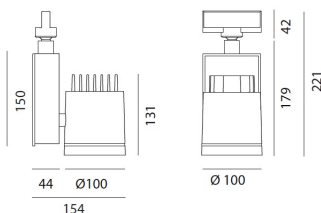

**КОД ПРОДУКТА**

M229843

**Вид светового потока**

20  

**ТЕХНИЧЕСКИЕ ДАННЫЕ****ХАРАКТЕРИСТИКИ**

Наименование продукции: Picto 100 led track black vertical

Код: M229843

Цвет: Black

Материал: Aluminium

Серии: Architectural

Окружающая среда: Внутреннее

место контракта: Гостеприимство  
Гостиницы, Розничные магазины, Музеи & Выставки

**РАЗМЕРЫ****РАЗМЕРЫ**

Длина: cm 15.4

Высота: cm 22.1

Диаметр: cm 10

Угол наклона: 9090

Вращение: 355

Вес: kg 1.2

тест раскаленной проволокой: 850 °

проволокой:

**ЦВЕТ****ЛАМПЫ ВКЛЮЧЕНЫ В КОМПЛЕКТ**

Категория: LED

Ватт: 19 W