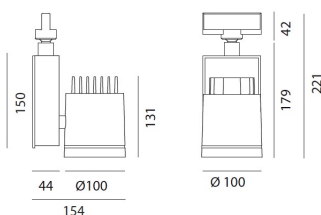

**РАЗМЕРЫ****ЦВЕТ****РАЗМЕРЫ**

Длина: cm 15.4

Высота: cm 22.1

Диаметр: cm 10

Угол наклона: 9090

Вращение: 355

Вес: kg 1.2

тест раскаленной  
проволокой: 850 °