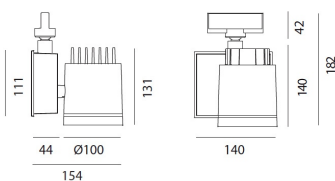

ТЕХНИЧЕСКИЕ ДАННЫЕ ПРОДУКТА

Picto 100 led track silver horizontal

**ДИЗАЙН:**

Artemide
2013

МАТЕРИАЛЫ:

Aluminium

ОПИСАНИЕ:**ВЫБРАТЬ**

LED

Silver

КОД ПРОДУКТА

M236363

Вид светового потока**ТЕХНИЧЕСКИЕ ДАННЫЕ****ХАРАКТЕРИСТИКИ**

Наименование продукции: Picto 100 led track silver horizontal
Код: M236363
Цвет: Silver
Материал: Aluminium
Серии: Architectural
Окружающая среда: Внутреннее
место контракта: Гостеприимство
Гостиницы, Розничные магазины, Музеи & Выставки

РАЗМЕРЫ**ЦВЕТ****РАЗМЕРЫ**

Длина: cm 15.4
Высота: cm 22.1
Диаметр: cm 10
Угол наклона: 9090
Вращение: 355
Вес: kg 1.2
тест раскаленной проволокой: 850 °

ЛАМПЫ ВКЛЮЧЕНЫ В КОМПЛЕКТ

Категория: LED
Ватт: 19 W
Световой поток (lm): 2049 lm
Типология: 2
Цветовая температура (K): 4000 K
Класс: A