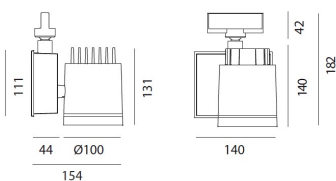

ТЕХНИЧЕСКИЕ ДАННЫЕ ПРОДУКТА

Picto 100 led track silver horizontal

**ДИЗАЙН:**

Artemide
2013

МАТЕРИАЛЫ:

Aluminium

ОПИСАНИЕ:**ВЫБРАТЬ**

LED

Silver

КОД ПРОДУКТА

M236463

Вид светового потока**ТЕХНИЧЕСКИЕ ДАННЫЕ****ХАРАКТЕРИСТИКИ**

Наименование продукции: Picto 100 led track silver horizontal
Код: M236463
Цвет: Silver
Материал: Aluminium
Серии: Architectural
Окружающая среда: Внутреннее
место контракта: Гостеприимство
Гостиницы, Розничные магазины, Музеи & Выставки

РАЗМЕРЫ**ЦВЕТ****РАЗМЕРЫ**

Длина: cm 15.4
Высота: cm 22.1
Диаметр: cm 10
Угол наклона: 9090
Вращение: 355
Вес: kg 1.2
тест раскаленной проволокой: 850 °

ЛАМПЫ ВКЛЮЧЕНЫ В КОМПЛЕКТ

Категория: LED
Ватт: 19 W
Световой поток (lm): 1985 lm
Типология: 2
Цветовая температура (K): 3000 K
Класс: A