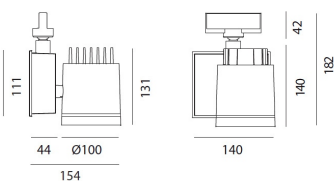

ТЕХНИЧЕСКИЕ ДАННЫЕ ПРОДУКТА

Picto 100 led track white horizontal

**ДИЗАЙН:**

Artemide
2013

МАТЕРИАЛЫ:

Aluminium

ОПИСАНИЕ:**ВЫБРАТЬ**

LED

White

КОД ПРОДУКТА

M236533

Вид светового потока**ТЕХНИЧЕСКИЕ ДАННЫЕ****ХАРАКТЕРИСТИКИ**

Наименование продукции: Picto 100 led track white horizontal

Код: M236533

Цвет: White

Материал: Aluminium

Серии: Architectural

Окружающая среда: Внутреннее

место контракта: Гостеприимство
Гостиницы, Розничные магазины, Музеи & Выставки

РАЗМЕРЫ**ЦВЕТ****РАЗМЕРЫ**

Длина: cm 15.4

Высота: cm 22.1

Диаметр: cm 10

Угол наклона: 9090