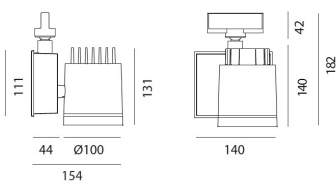

Silver

КОД ПРОДУКТА

M236563

Вид светового потока**ТЕХНИЧЕСКИЕ ДАННЫЕ****ХАРАКТЕРИСТИКИ**

Наименование продукции: Picto 100 led track silver horizontal

Код: M236563

Цвет: Silver

Материал: Aluminium

Серии: Architectural

Окружающая среда: Внутреннее

место контракта: Гостеприимство
Гостиницы, Розничные магазины, Музеи & Выставки

РАЗМЕРЫ**ЦВЕТ****РАЗМЕРЫ**

Длина: cm 15.4

Высота: cm 22.1

Диаметр: cm 10

Угол наклона: 9090