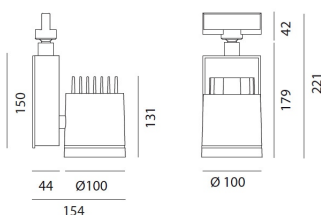

Black

КОД ПРОДУКТА

M236643

Вид светового потока

20  

ТЕХНИЧЕСКИЕ ДАННЫЕ**ХАРАКТЕРИСТИКИ**

Наименование продукции: Picto 100 led track black vertical
Код: M236643
Цвет: Black
Материал: Aluminium
Серии: Architectural
Окружающая среда: Внутреннее
место контракта: Гостеприимство
Гостиницы, Розничные магазины, Музеи & Выставки

РАЗМЕРЫ**ЦВЕТ****РАЗМЕРЫ**

Длина: см 5.4
Высота: см 22.1
Диаметр: см 10
Угол наклона: 9090
Вращение: 355
Вес: kg 1.2
тест раскаленной проволокой: 850 °

ЛАМПЫ ВКЛЮЧЕНЫ В КОМПЛЕКТ

Категория: LED
Ватт: 19 W
Световой поток (lm): 1916 lm
Типология: 2
Цветовая температура (K): 3000 K
Класс: A