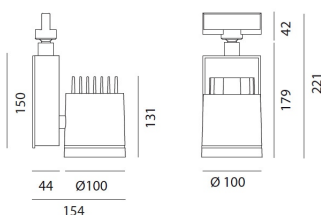

ТЕХНИЧЕСКИЕ ДАННЫЕ ПРОДУКТА

Picto 100 led track silver vertical

**ДИЗАЙН:**

Artemide
2013

МАТЕРИАЛЫ:

Aluminium

ОПИСАНИЕ:**ВЫБРАТЬ**

LED

Silver

КОД ПРОДУКТА

M236663

Вид светового потока**ТЕХНИЧЕСКИЕ ДАННЫЕ****ХАРАКТЕРИСТИКИ**

Наименование продукции: Picto 100 led track silver vertical
Код: M236663
Цвет: Silver
Материал: Aluminium
Серии: Architectural
Окружающая среда: Внутреннее
место контракта: Гостеприимство
Гостиницы, Розничные магазины, Музеи & Выставки

РАЗМЕРЫ**ЦВЕТ****РАЗМЕРЫ**

Длина: cm 15.4
Высота: cm 22.1
Диаметр: cm 10
Угол наклона: 9090
Вращение: 355
Вес: kg 1.2
тест раскаленной проволокой: 850 °

ЛАМПЫ ВКЛЮЧЕНЫ В КОМПЛЕКТ

Категория: LED
Ватт: 19 W
Световой поток (lm): 1916 lm
Типология: 2
Цветовая температура (K): 3000 K
Класс: A