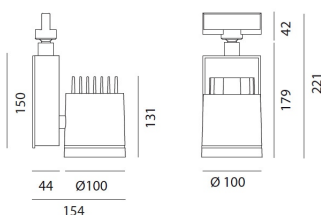

ТЕХНИЧЕСКИЕ ДАННЫЕ ПРОДУКТА

Picto 100 led track black vertical

**ДИЗАЙН:**

Artemide
2013

МАТЕРИАЛЫ:

Aluminium

ОПИСАНИЕ:**ВЫБРАТЬ**

LED

Black

КОД ПРОДУКТА

M236743

Вид светового потока**ТЕХНИЧЕСКИЕ ДАННЫЕ****ХАРАКТЕРИСТИКИ**

Наименование продукции: Picto 100 led track black vertical
Код: M236743
Цвет: Black
Материал: Aluminium
Серии: Architectural
Окружающая среда: Внутреннее
место контракта: Гостеприимство
Гостиницы, Розничные магазины, Музеи & Выставки

РАЗМЕРЫ**ЦВЕТ****РАЗМЕРЫ**

Длина: cm 15.4
Высота: cm 22.1
Диаметр: cm 10
Угол наклона: 9090
Вращение: 355
Вес: kg 1.2
тест раскаленной проволокой: 850 °

ЛАМПЫ ВКЛЮЧЕНЫ В КОМПЛЕКТ

Категория: LED
Ватт: 19 W
Световой поток (lm): 2049 lm
Типология: 2
Цветовая температура (K): 4000 K
Класс: A