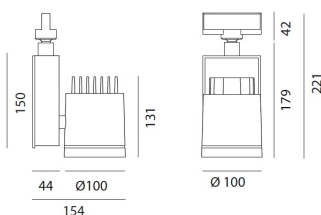

ТЕХНИЧЕСКИЕ ДАННЫЕ ПРОДУКТА

Picto 100 led track silver vertical

**ДИЗАЙН:**

Artemide
2013

МАТЕРИАЛЫ:

Aluminium

ОПИСАНИЕ:**ВЫБРАТЬ**

LED

Silver

КОД ПРОДУКТА

M236763

Вид светового потока**ТЕХНИЧЕСКИЕ ДАННЫЕ****ХАРАКТЕРИСТИКИ**

Наименование продукции: Picto 100 led track silver vertical
Код: M236763
Цвет: Silver
Материал: Aluminium
Серии: Architectural
Окружающая среда: Внутреннее
место контракта: Гостеприимство
Гостиницы, Розничные магазины, Музеи & Выставки

РАЗМЕРЫ**ЦВЕТ****РАЗМЕРЫ**

Длина: cm 15.4
Высота: cm 22.1
Диаметр: cm 10
Угол наклона: 9090
Вращение: 355
Вес: kg 1.2
тест раскаленной проволокой: 850 °

ЛАМПЫ ВКЛЮЧЕНЫ В КОМПЛЕКТ

Категория: LED
Ватт: 19 W
Световой поток (lm): 2049 lm
Типология: 2
Цветовая температура (K): 4000 K
Класс: A