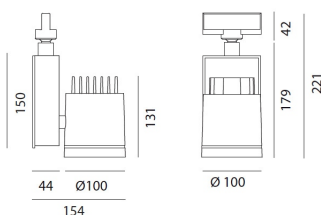

ТЕХНИЧЕСКИЕ ДАННЫЕ ПРОДУКТА

Picto 100 led track black vertical

ДИЗАЙН:

Artemide
2013

МАТЕРИАЛЫ:

Aluminium

ОПИСАНИЕ:
ВЫБРАТЬ

КОД ПРОДУКТА

M236843

Вид светового потока

20

ТЕХНИЧЕСКИЕ ДАННЫЕ
ХАРАКТЕРИСТИКИ

Наименование продукции: Picto 100 led track black vertical
 Код: M236843
 Цвет: Black
 Материал: Aluminium
 Серии: Architectural
 Окружающая среда: Внутреннее
 место контракта: Гостеприимство
 Гостиницы, Розничные магазины, Музеи & Выставки

РАЗМЕРЫ

ЦВЕТ

РАЗМЕРЫ

Длина: cm 15.4
 Высота: cm 22.1
 Диаметр: cm 10
 Угол наклона: 9090
 Вращение: 355
 Вес: kg 1.2
 тест раскаленной проволокой: 850 °

ЛАМПЫ ВКЛЮЧЕНЫ В КОМПЛЕКТ

Категория: LED
 Ватт: 19 W
 Световой поток (lm): 1985 lm
 Типология: 2
 Цветовая температура (K): 3000 K
 Класс: A