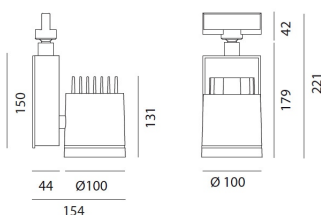

ТЕХНИЧЕСКИЕ ДАННЫЕ ПРОДУКТА

Picto 100 led track silver vertical

**ДИЗАЙН:**

Artemide
2013

МАТЕРИАЛЫ:

Aluminium

ОПИСАНИЕ:**ВЫБРАТЬ**

LED

Silver

КОД ПРОДУКТА

M236863

Вид светового потока**ТЕХНИЧЕСКИЕ ДАННЫЕ****ХАРАКТЕРИСТИКИ**

Наименование продукции: Picto 100 led track silver vertical
Код: M236863
Цвет: Silver
Материал: Aluminium
Серии: Architectural
Окружающая среда: Внутреннее
место контракта: Гостеприимство
Гостиницы, Розничные магазины, Музеи & Выставки

РАЗМЕРЫ**ЦВЕТ****РАЗМЕРЫ**

Длина: cm 15.4
Высота: cm 22.1
Диаметр: cm 10
Угол наклона: 9090
Вращение: 355
Вес: kg 1.2
тест раскаленной проволокой: 850 °

ЛАМПЫ ВКЛЮЧЕНЫ В КОМПЛЕКТ

Категория: LED
Ватт: 19 W
Световой поток (lm): 1985 lm
Типология: 2
Цветовая температура (K): 3000 K
Класс: A