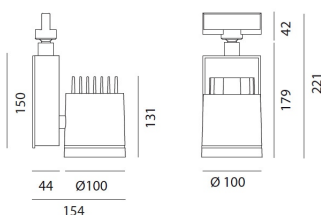

Black

КОД ПРОДУКТА

M236943

Вид светового потока

20  

ТЕХНИЧЕСКИЕ ДАННЫЕ**ХАРАКТЕРИСТИКИ**

Наименование продукции: Picto 100 led track black vertical
Код: M236943
Цвет: Black
Материал: Aluminium
Серии: Architectural
Окружающая среда: Внутреннее
место контракта: Гостеприимство
Гостиницы, Розничные магазины, Музеи & Выставки

РАЗМЕРЫ**ЦВЕТ****РАЗМЕРЫ**

Длина: cm 15.4
Высота: cm 22.1
Диаметр: cm 10
Угол наклона: 9090
Вращение: 355
Вес: kg 1.2
тест раскаленной проволокой: 850 °

ЛАМПЫ ВКЛЮЧЕНЫ В КОМПЛЕКТ

Категория: LED
Ватт: 19 W
Световой поток (lm): 2124 lm
Типология: 2
Цветовая температура (K): 4000 K
Класс: A