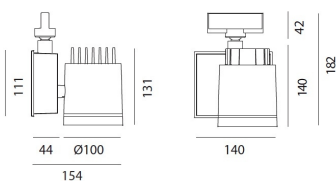

**КОД ПРОДУКТА**

M237063

**Вид светового потока****ТЕХНИЧЕСКИЕ ДАННЫЕ****ХАРАКТЕРИСТИКИ**

Наименование продукции: Picto 100 led track silver horizontal

Код: M237063

Цвет: Silver

Материал: Aluminium

Серии: Architectural

Окружающая среда: Внутреннее

место контракта: Гостеприимство  
Гостиницы, Розничные магазины, Музеи & Выставки

**РАЗМЕРЫ****ЦВЕТ****РАЗМЕРЫ**

Длина: cm 15.4

Высота: cm 22.1

Диаметр: cm 10

Угол наклона: 9090