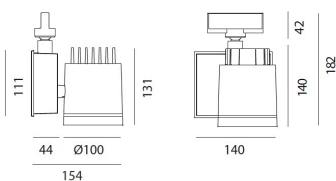

ТЕХНИЧЕСКИЕ ДАННЫЕ ПРОДУКТА

Picto 100 led track silver horizontal

**ДИЗАЙН:**

Artemide
2013

МАТЕРИАЛЫ:

Aluminium

ОПИСАНИЕ:**ВЫБРАТЬ**

LED

Silver

КОД ПРОДУКТА

M237163

Вид светового потока**ТЕХНИЧЕСКИЕ ДАННЫЕ****ХАРАКТЕРИСТИКИ**

Наименование продукции: Picto 100 led track silver horizontal
Код: M237163
Цвет: Silver
Материал: Aluminium
Серии: Architectural
Окружающая среда: Внутреннее
место контракта: Гостеприимство
Гостиницы, Розничные магазины, Музеи & Выставки

РАЗМЕРЫ**ЦВЕТ****РАЗМЕРЫ**

Длина: cm 15.4
Высота: cm 22.1
Диаметр: cm 10
Угол наклона: 9090
Вращение: 355
Вес: kg 1.2
тест раскаленной проволокой: 850 °

ЛАМПЫ ВКЛЮЧЕНЫ В КОМПЛЕКТ

Категория: LED
Ватт: 19 W
Световой поток (lm): 2049 lm
Типология: 2
Цветовая температура (K): 4000 K
Класс: A