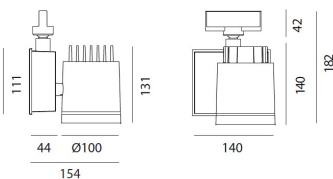

Silver

КОД ПРОДУКТА

M237263

Вид светового потока**ТЕХНИЧЕСКИЕ ДАННЫЕ****ХАРАКТЕРИСТИКИ**

Наименование продукции: Picto 100 led track silver horizontal

Код: M237263

Цвет: Silver

Материал: Aluminium

Серии: Architectural

Окружающая среда: Внутреннее

место контракта: Гостеприимство
Гостиницы, Розничные магазины, Музеи & Выставки

РАЗМЕРЫ**ЦВЕТ****РАЗМЕРЫ**

Длина: cm 15.4

Высота: cm 22.1

Диаметр: cm 10

Угол наклона: 9090